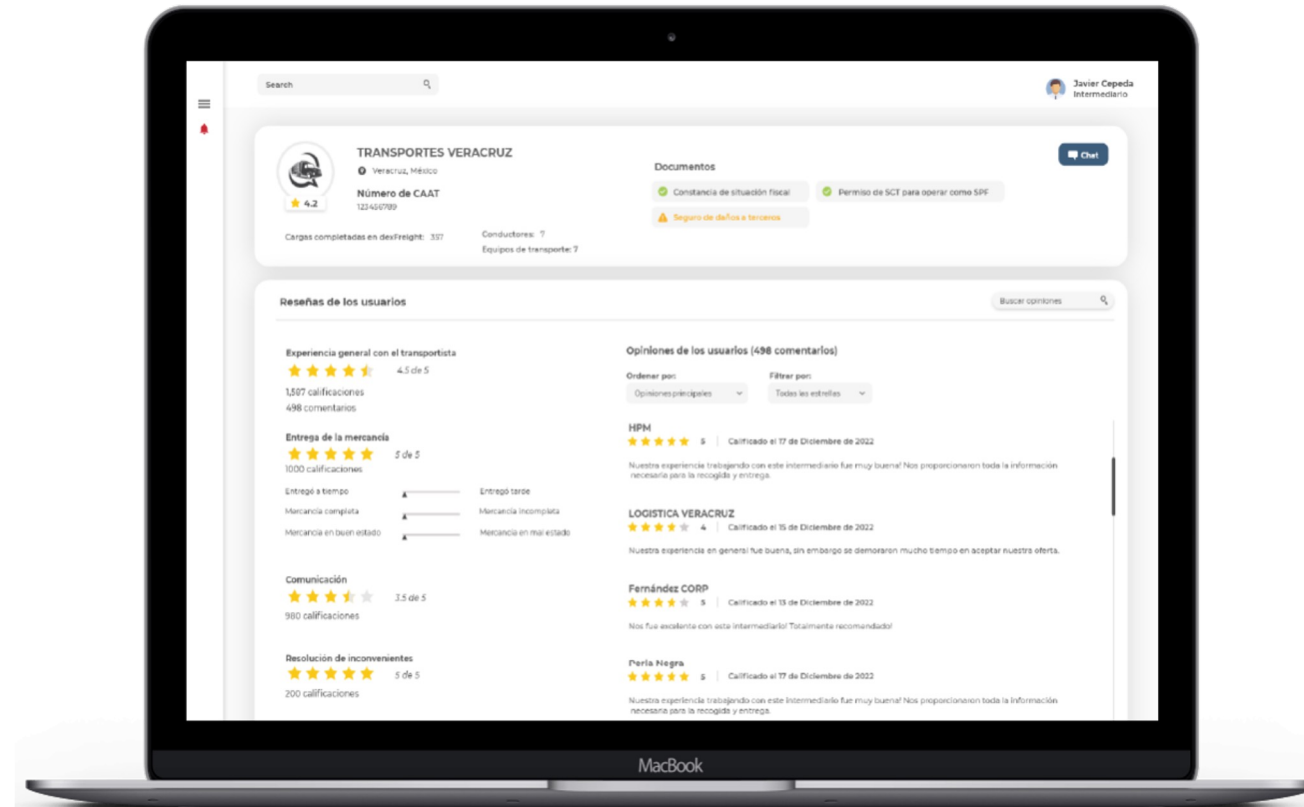

dexCarga

- ✓ Los usuarios pueden subir detalles de su carga.
- ✓ Agentes Aduanales pueden usar a sus propios proveedores o recibir cotizaciones de alguno de los transportes existentes en la Plataforma.
- ✓ Seguimiento digital del transporte desde su programación hasta la entrega de la carga.

Sistema de reputación de transportistas