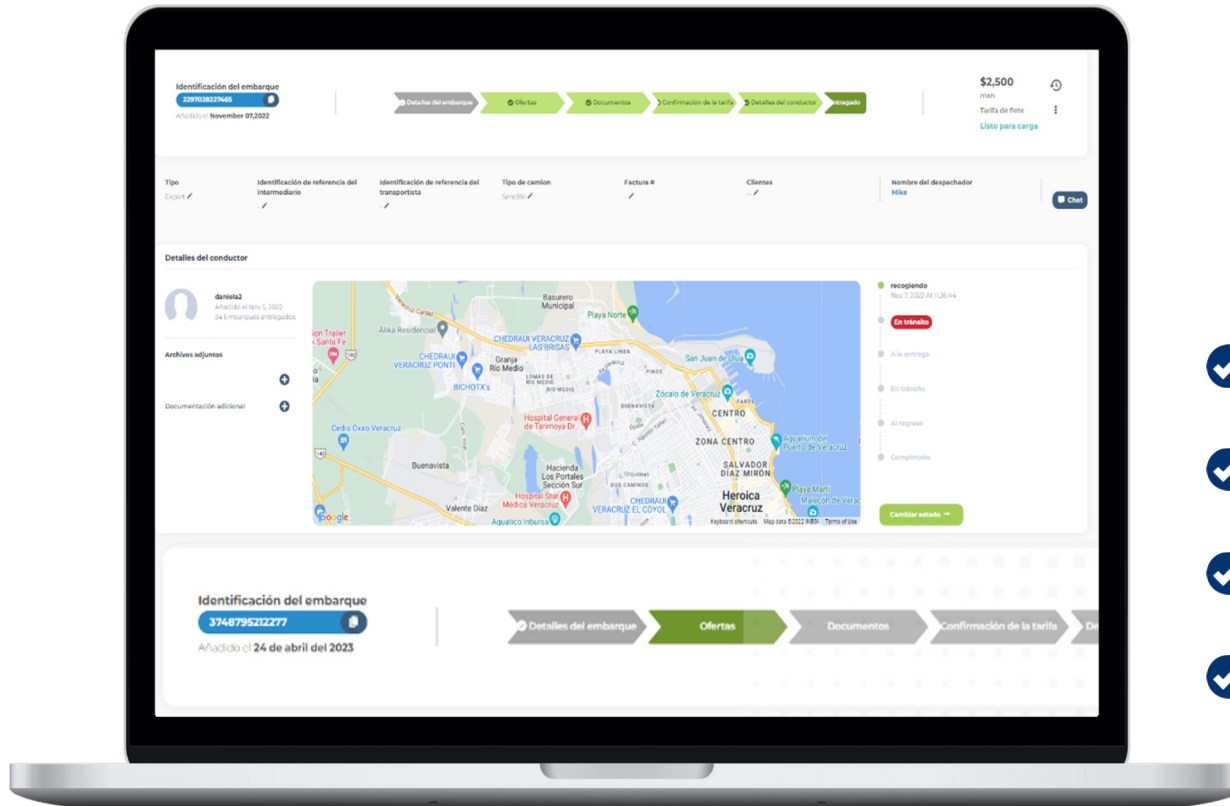

dexCarga

BENEFICIOS

- ✓ Mejora en la eficiencia del transporte
- ✓ Transparencia en las operaciones
- ✓ Digitalización de contratos y seguimiento
- ✓ Uso en terminales de Hutchison Ports México y su integración con SmartPort